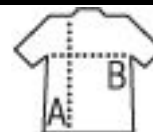

SERVIETTE DE BAIN

Qualité

Style

100% coton - 500 g/m²
1 lisse pour personnalisation
Hauteur lisse 8 cm
Patte d'accroche

Taille

TUN

70 x 140 cm

COLISAGE

CARACTERISTIQUES

10

20

Taille carton : 50 x 36 x 40 cm
weight : 11 kg

60°

102

123

145